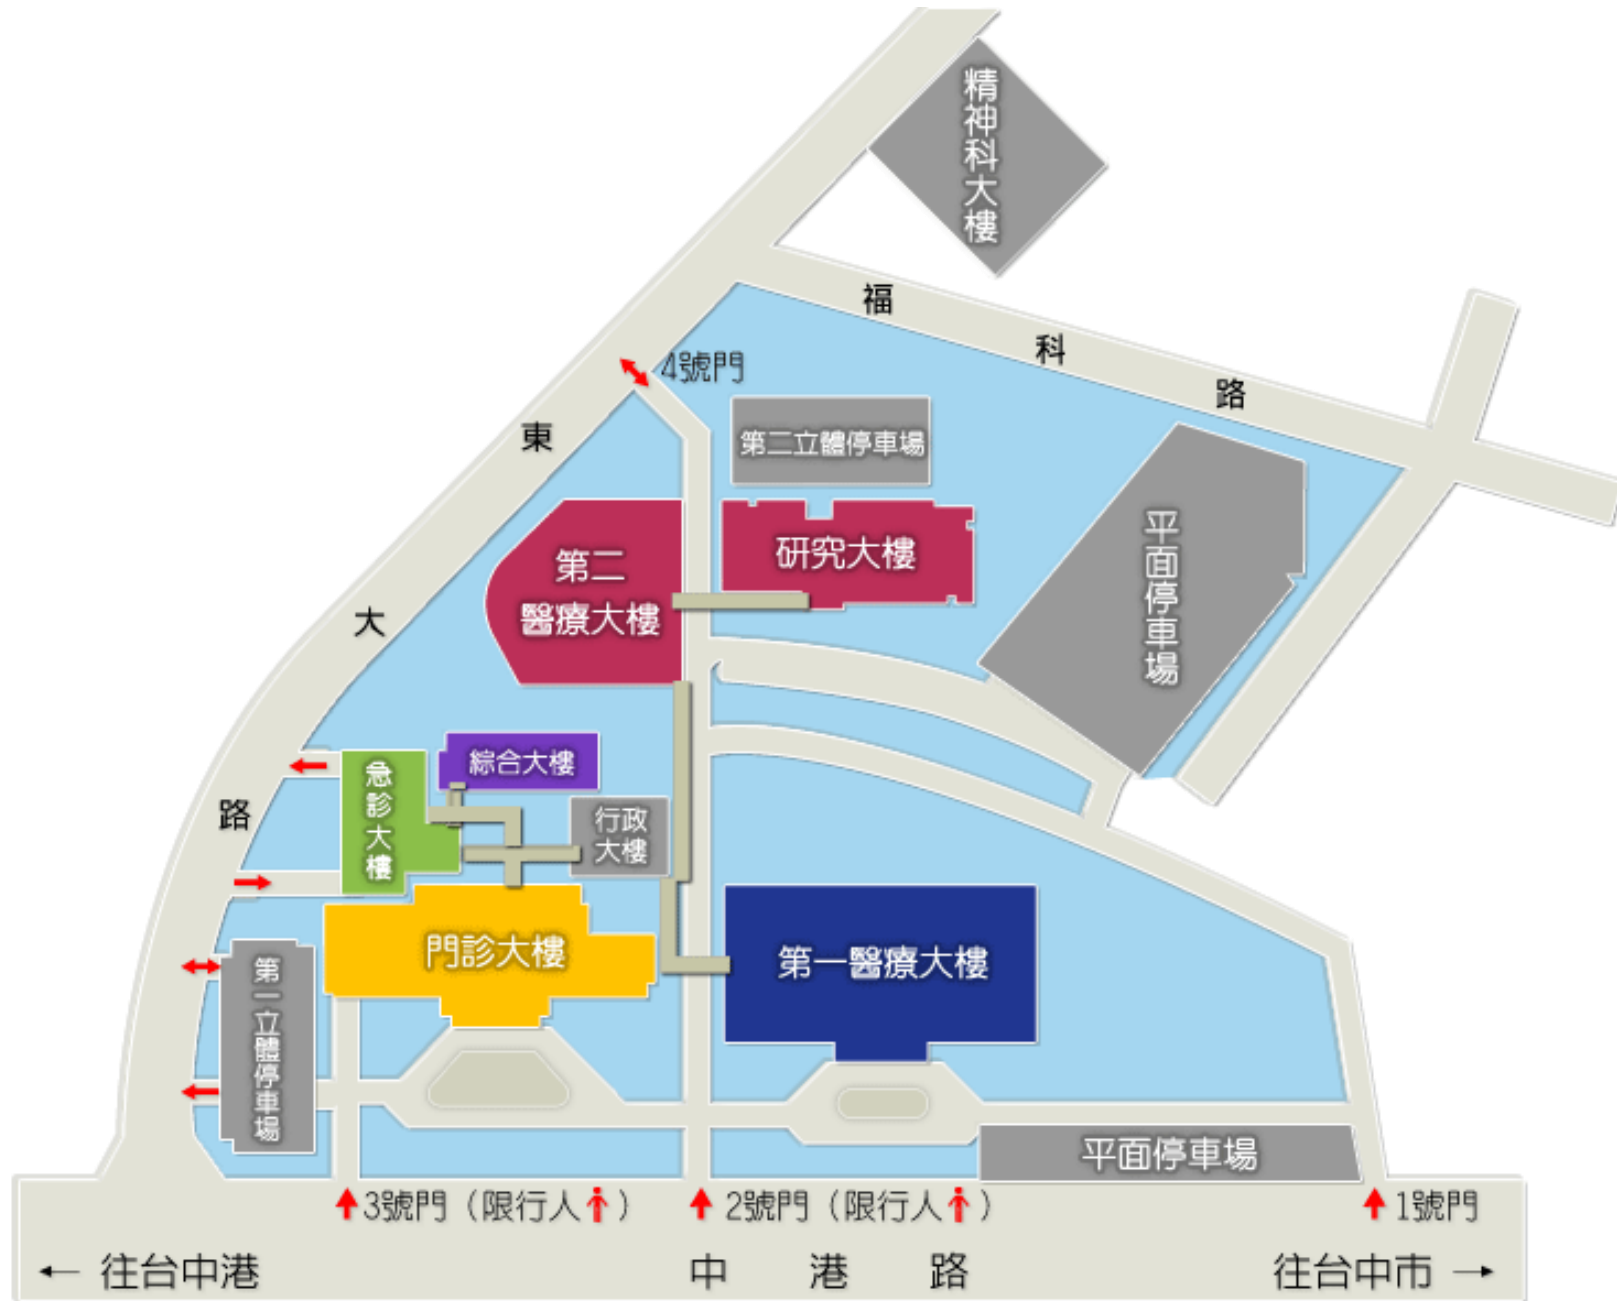

台中榮民總醫院平面圖

研究大樓一樓

研究大樓二樓

第二醫療大樓一樓

- 300cmx200cm—11Booth
 - 250cmx150cm—3Booth(B3會比較低)
 - 300cmx150cm—6Booth
- 海報92篇

第二醫療大樓二樓

海報131篇