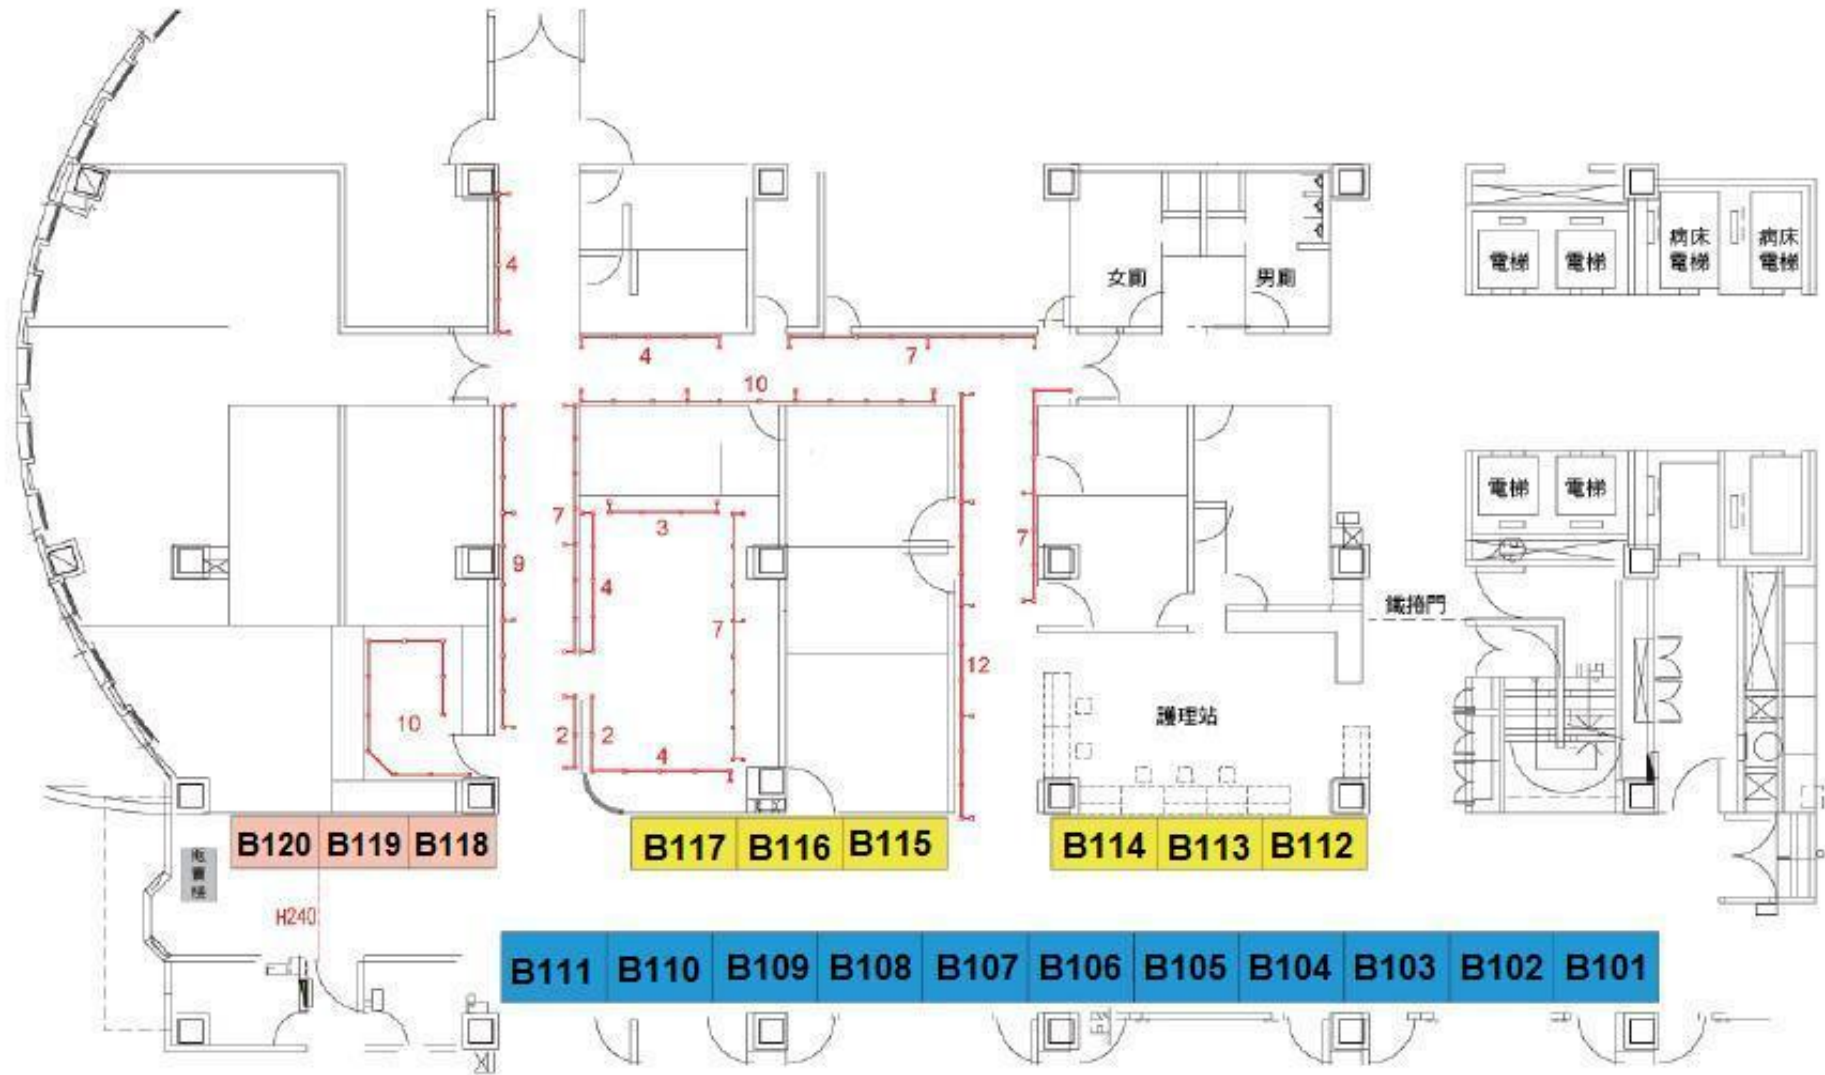

台中榮民總醫院平面圖

研究大樓一樓

研究大樓二樓

第二醫療大樓一樓

- 300cmx200cm—11Booth
 - 250cmx150cm—3Booth(B3會比較低)
 - 300cmx150cm—6Booth
- 海報92篇

第二醫療大樓二樓

海報131篇