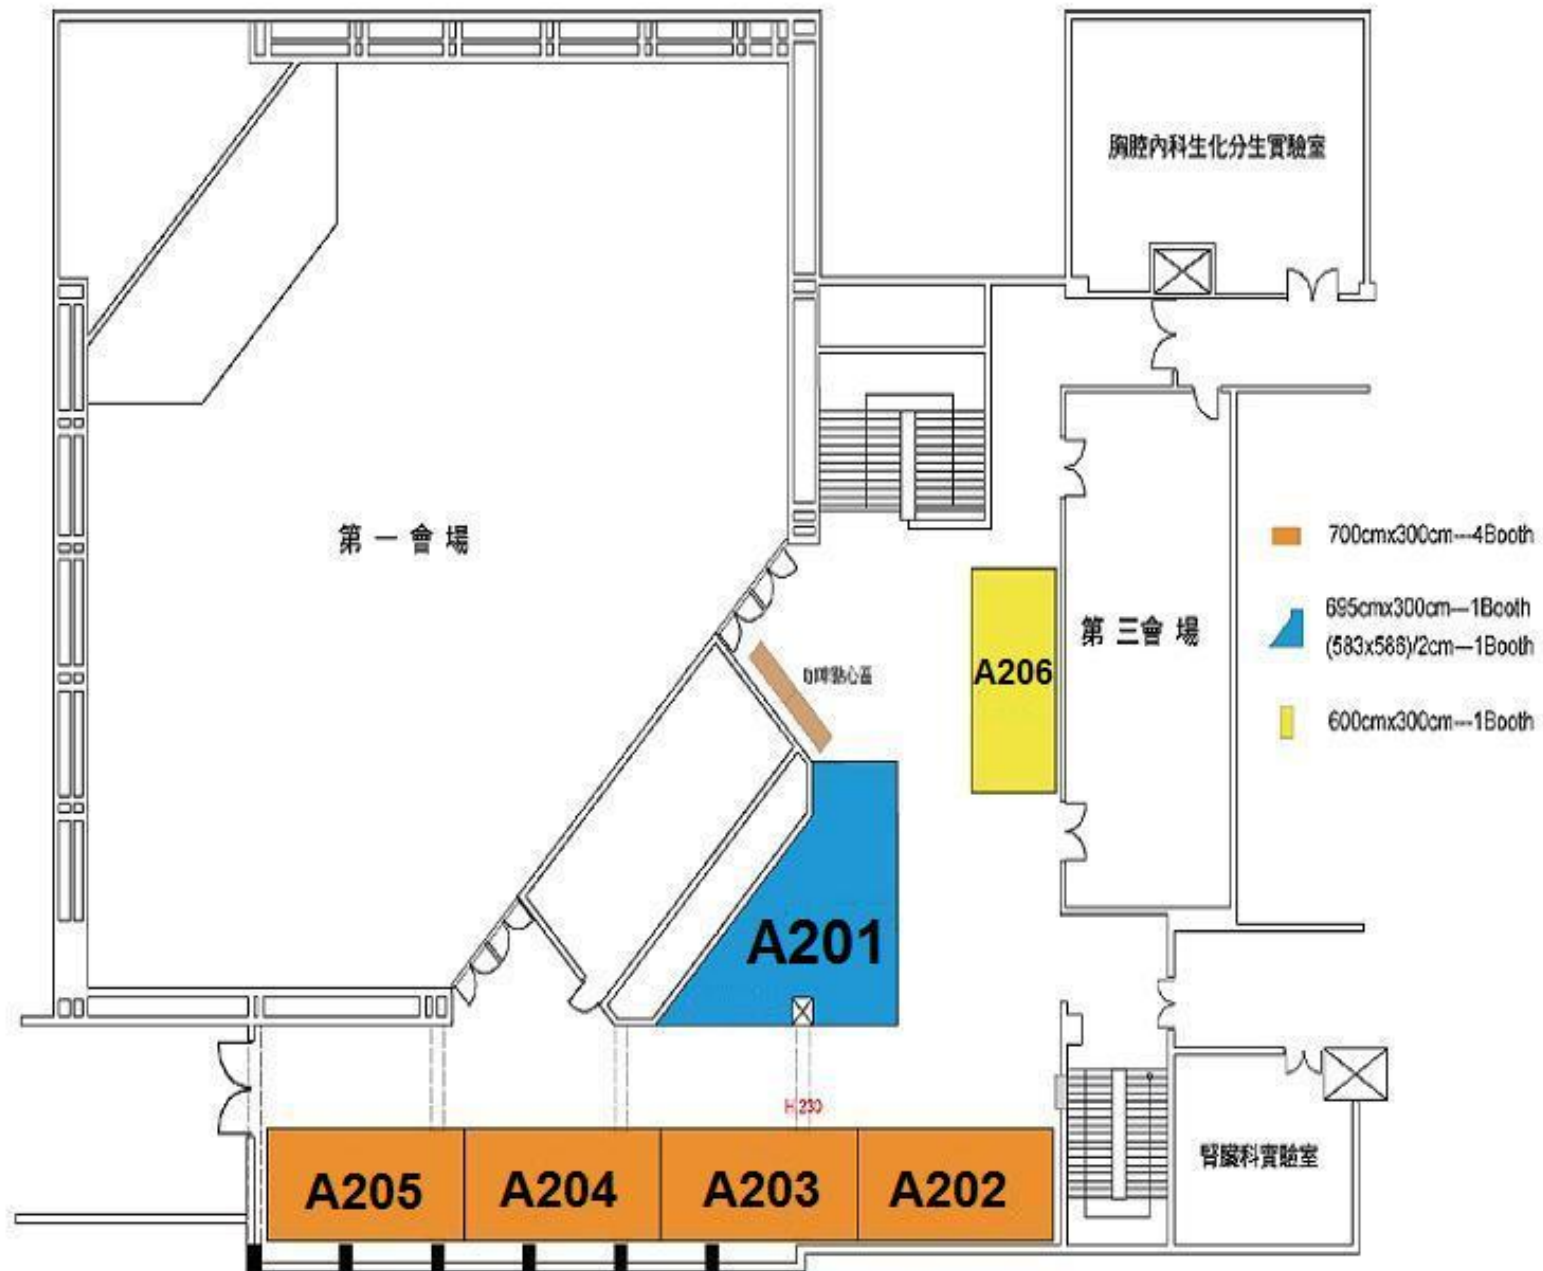

台中榮民總醫院平面圖

研究大樓一樓

研究大樓二樓

第二醫療大樓一樓

- 300cmx200cm—11Booth
 - 250cmx150cm—3Booth(B3會比較低)
 - 300cmx150cm—6Booth
- 海報92篇

第二醫療大樓二樓

海報131篇