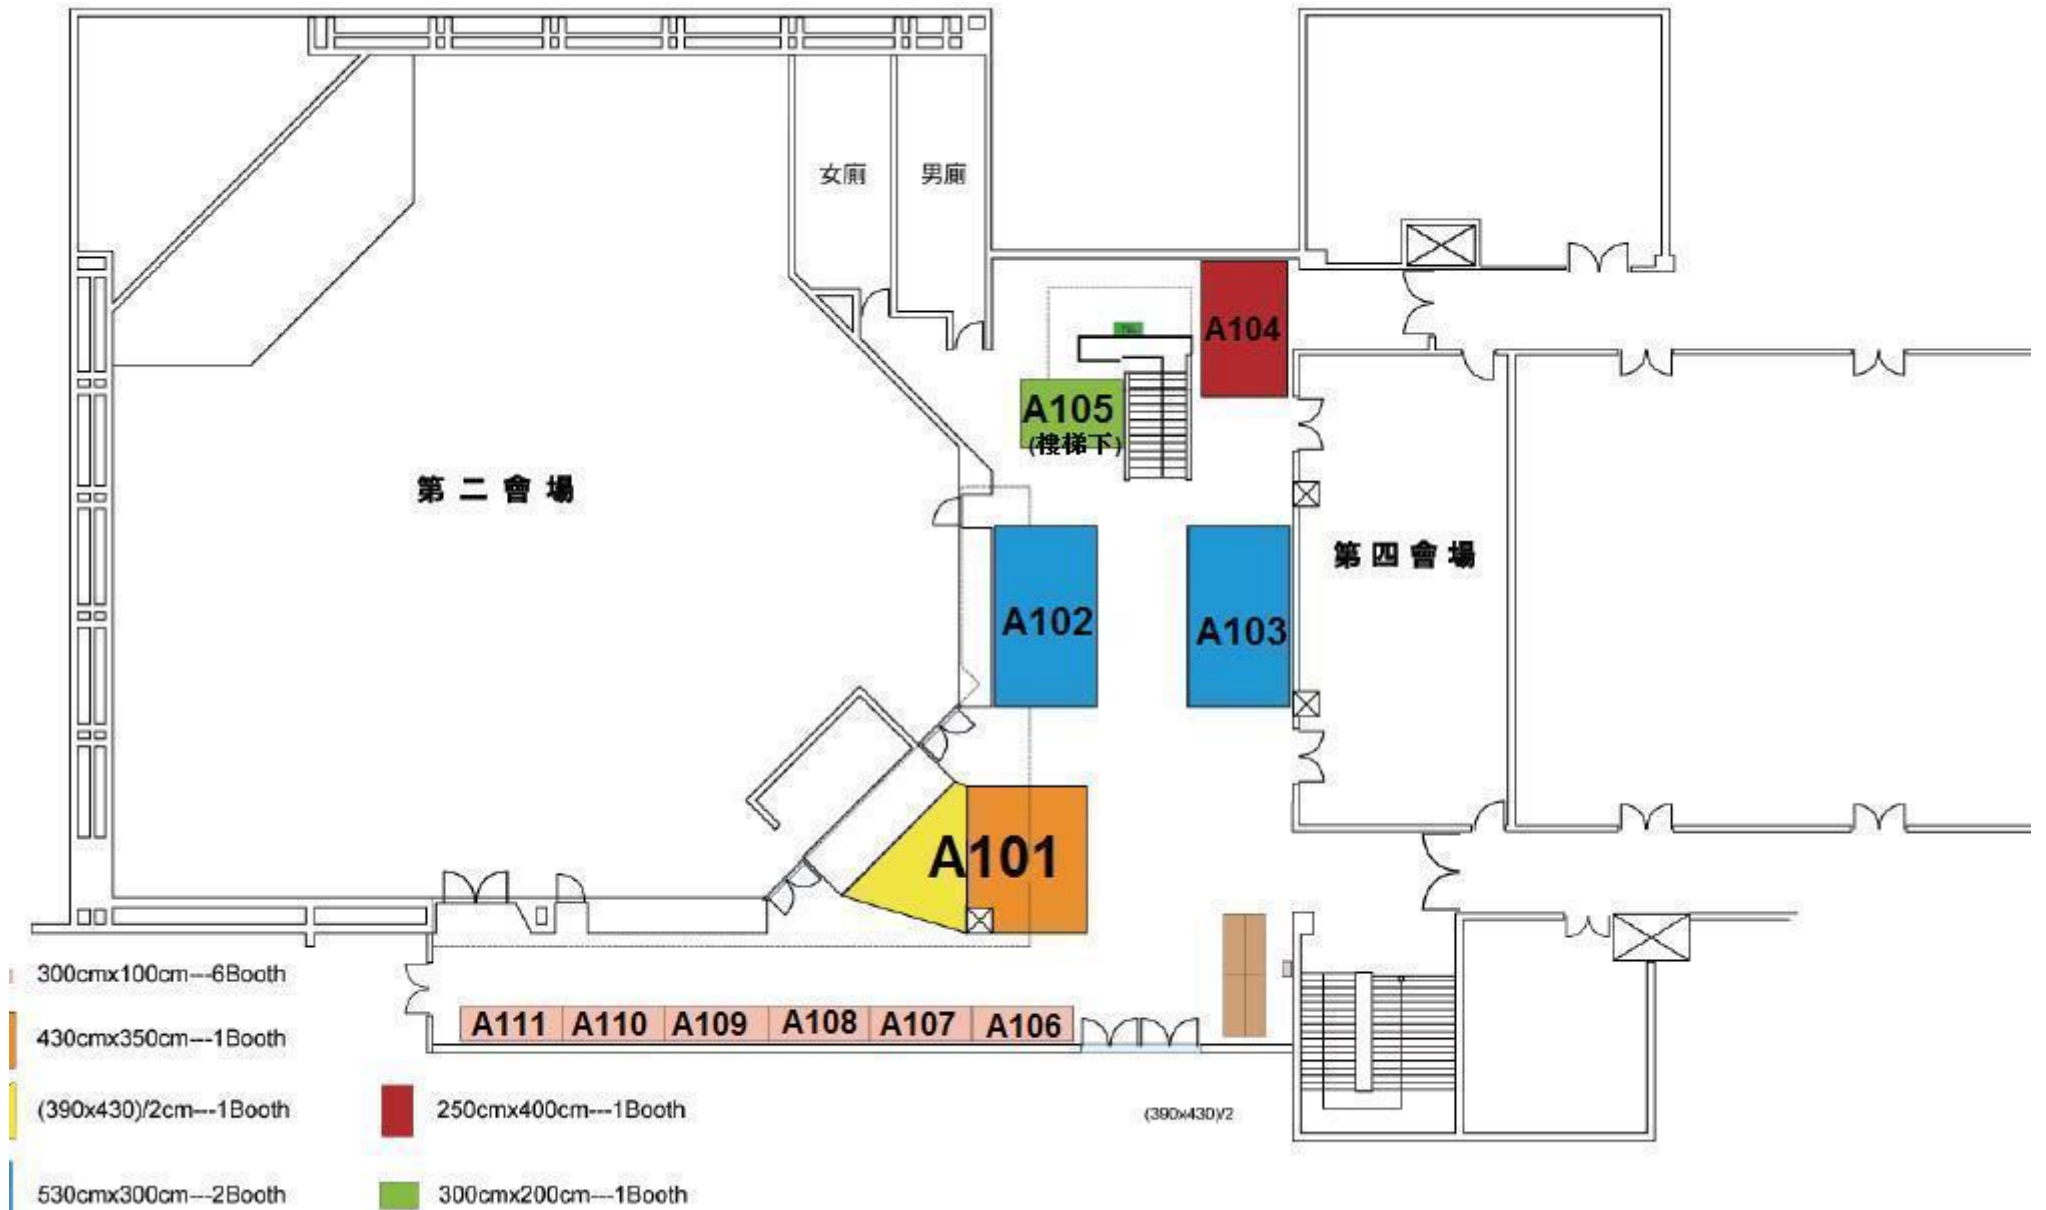

台中榮民總醫院平面圖

研究大樓一樓

研究大樓二樓

第二醫療大樓一樓

- 300cmx200cm—11Booth
 - 250cmx150cm—3Booth(B3會比較低)
 - 300cmx150cm—6Booth
- 海報92篇

第二醫療大樓二樓

海報131篇