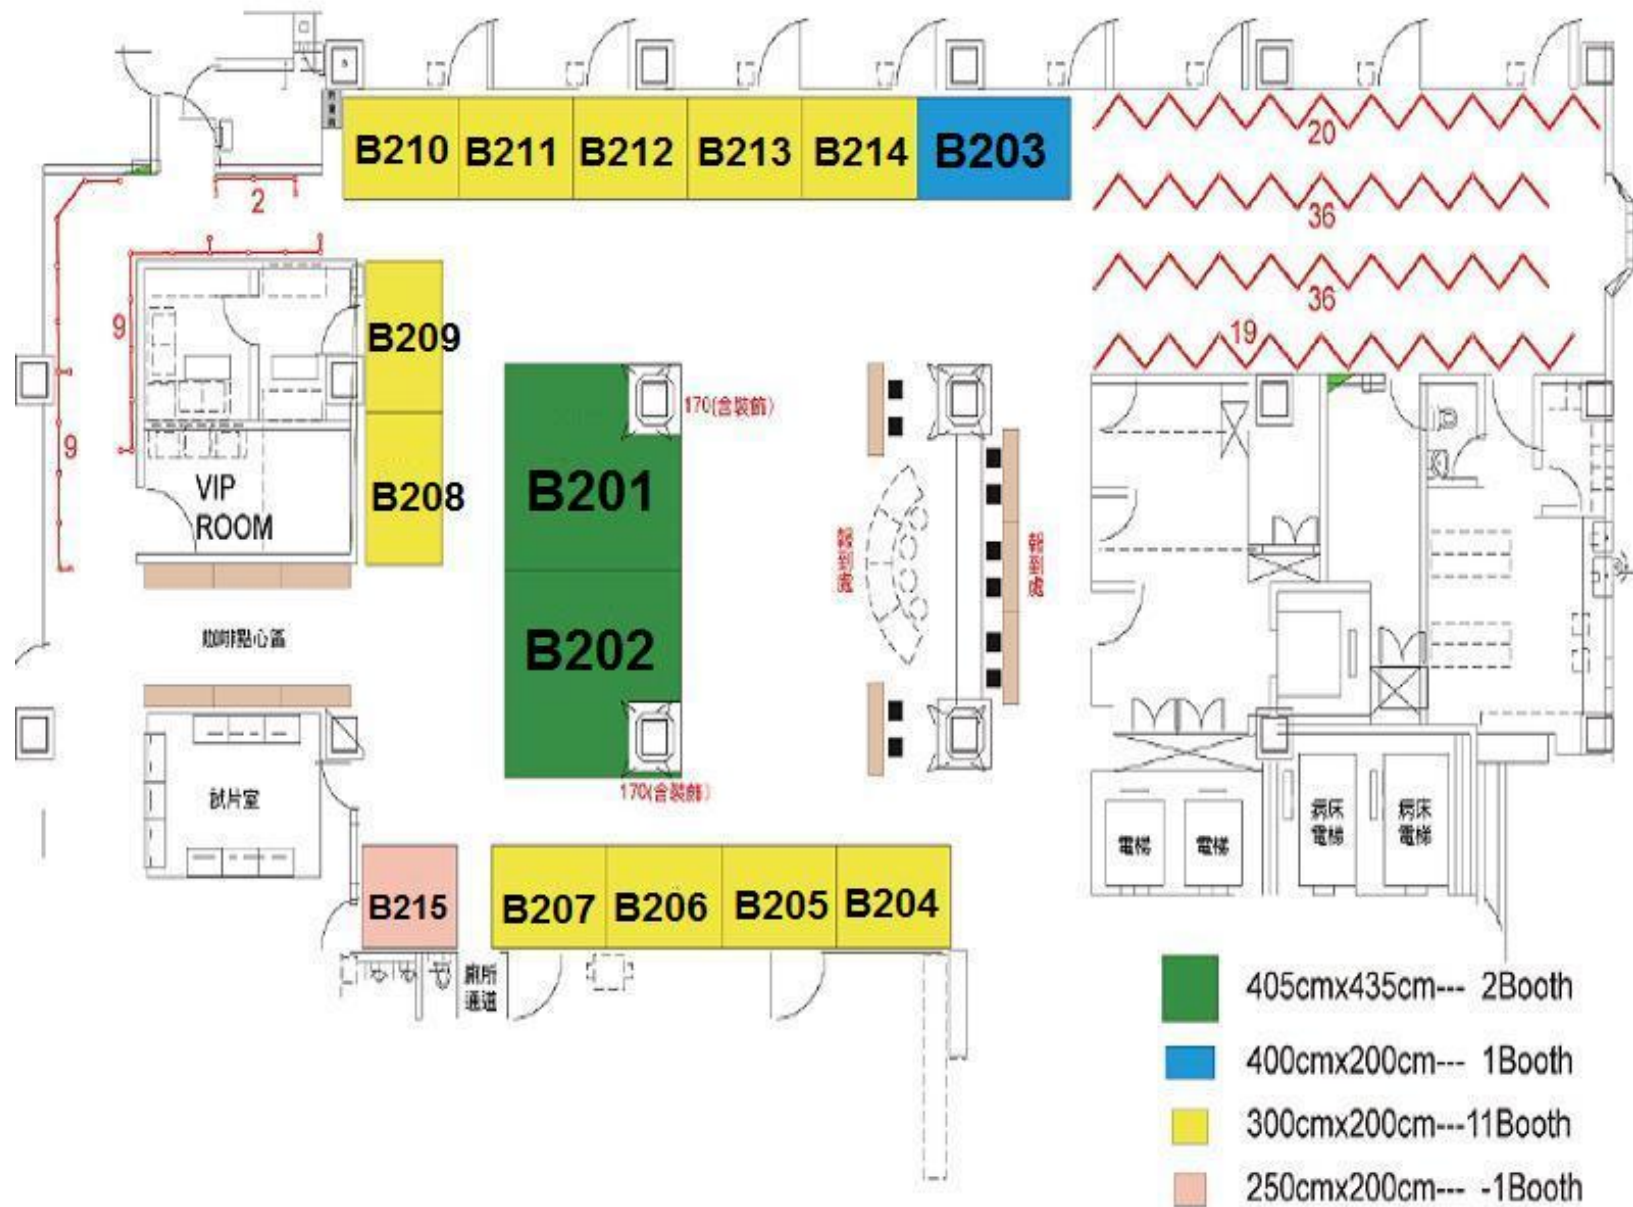

台中榮民總醫院平面圖

研究大樓一樓

研究大樓二樓

第二醫療大樓一樓

- 300cmx200cm—11Booth
 - 250cmx150cm—3Booth(B3會比較低)
 - 300cmx150cm—6Booth
- 海報92篇

第二醫療大樓二樓

海報131篇